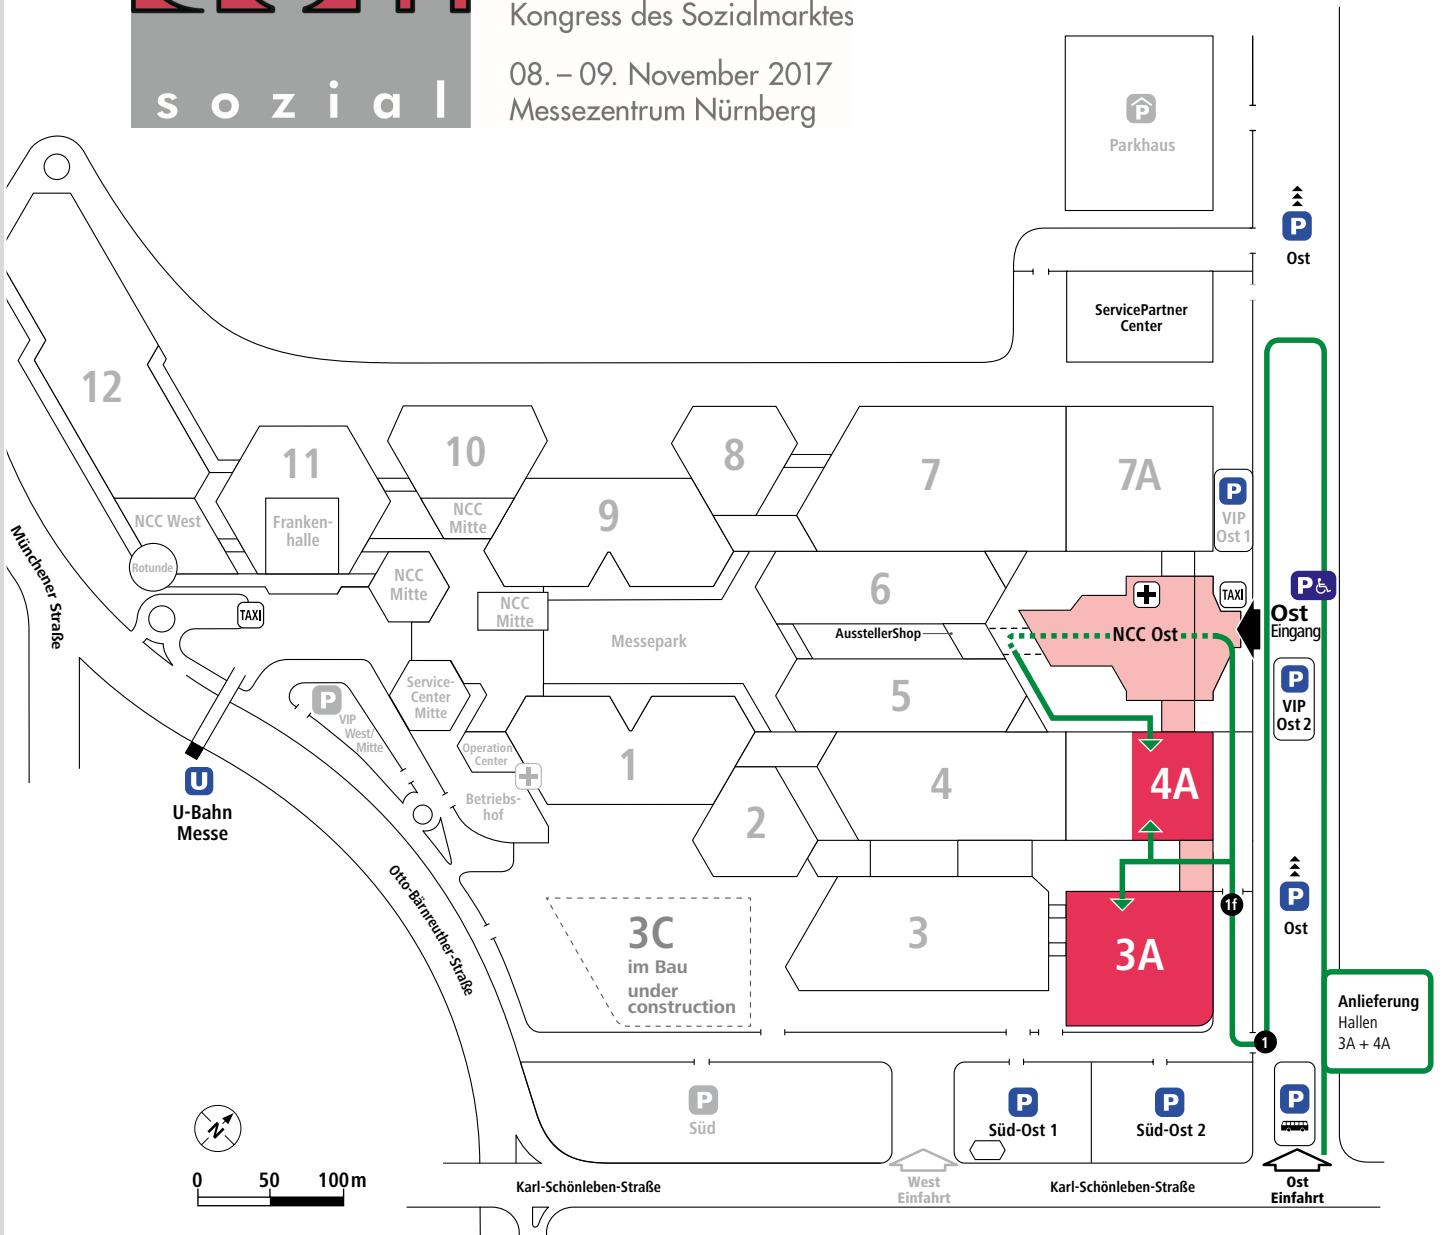

Einzigartig vielfältig.

19. Fachmesse und
Kongress des Sozialmarktes

08. – 09. November 2017
Messezentrum Nürnberg

Messe ConSozial

Eingang und Servicebereich
Kongress

L = Ladehof

X = Tor

Befahren der Ladehöfe nur gegen Hinterlegungsgebühr von **EUR 100**.
Die genehmigte Aufenthaltsdauer entnehmen Sie bitte der Einfahrerlaubnis.
Bei Nichtbeachtung des Zeitlimits wird die Hinterlegungsgebühr einbehalten.